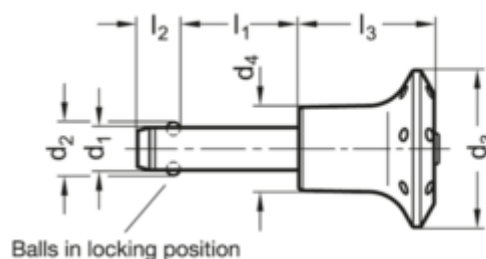

Varenummer: 201090707
 Beskrivelse: E+G
 Kuglepallås GN 113.6-16-45

Mål

Application example

d1 0.04/-0.08	= 16
d2	= 19
d3	= 42
d4	= 25
l1 +0.6	= 45
l2 ±1	= 14
l3 -0.2	= 39
Spændkraft (N)	= 257

Vægt i (g) = 158